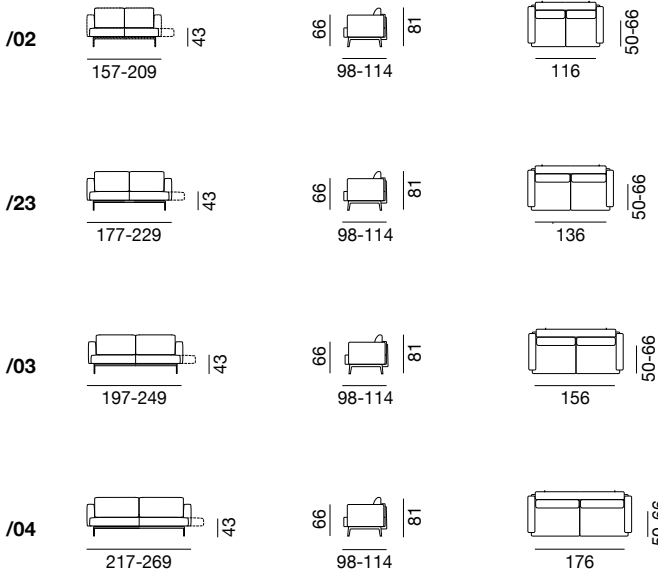

design
de Sede

since
2021

DS-747 Masse / Measurements

Dazu passend / Combine with

DS-5250

DS-343

de Sede AG
info@desede.ch
desede.ch