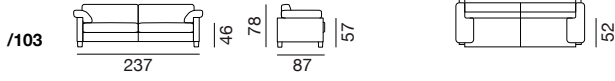

design
de Sede

since
1975

DS-17 Masse / Measurements

Sessel / Armchair

Sofa / Sofa

Hocker / Stool

Kissen / Cushions

de Sede AG
info@desede.ch
desede.ch