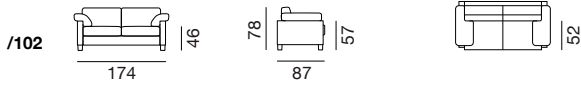

design
de Sede

since
1975

DS-17 Masse / Measurements

Sessel / Armchair

Sofa / Sofa

Hocker / Stool

Kissen / Cushions

de Sede AG
info@desede.ch
desede.ch