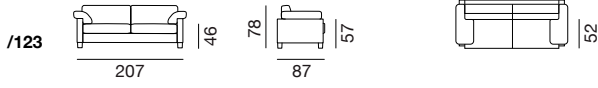

design
de Sede

since
1975

DS-17 Masse / Measurements

Sessel / Armchair

Sofa / Sofa

Hocker / Stool

Kissen / Cushions

de Sede AG
info@desede.ch
desede.ch