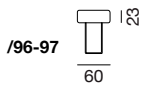

design
de Sede

since
1975

DS-17 Masse / Measurements

Sessel / Armchair

Sofa / Sofa

Hocker / Stool

Kissen / Cushions

de Sede AG
info@desede.ch
desede.ch