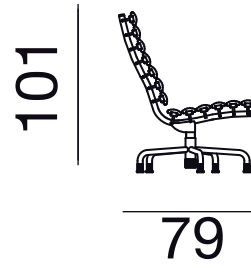

DS-2100

Sessel / Armchair

Kopfstütze / Headrest