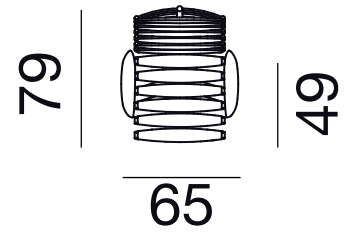

DS-2100

Sessel / Armchair

Kopfstütze / Headrest