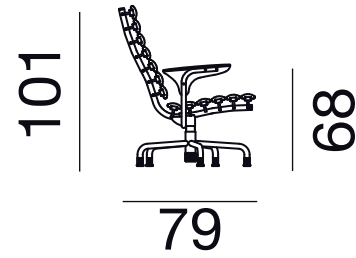

DS-2100

Sessel / Armchair

Kopfstütze / Headrest