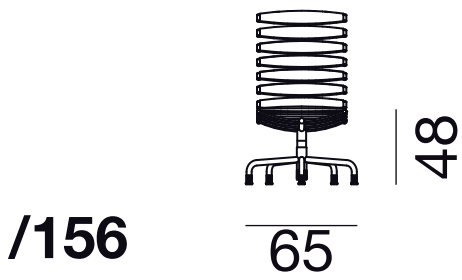

DS-2100

Sessel / Armchair

Kopfstütze / Headrest