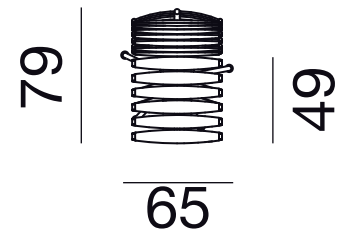

DS-2100

Sessel / Armchair

Kopfstütze / Headrest