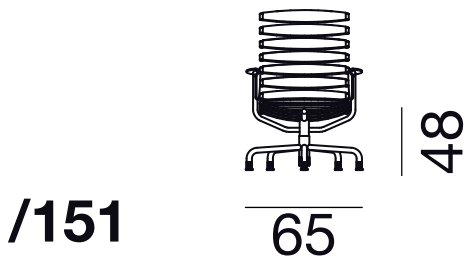

DS-2100

Sessel / Armchair

Kopfstütze / Headrest