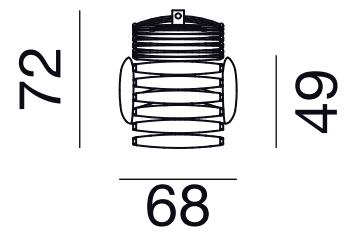

DS-2100

Sessel / Armchair

Kopfstütze / Headrest