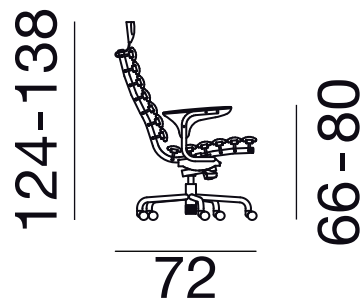

DS-2100

Sessel / Armchair

Kopfstütze / Headrest