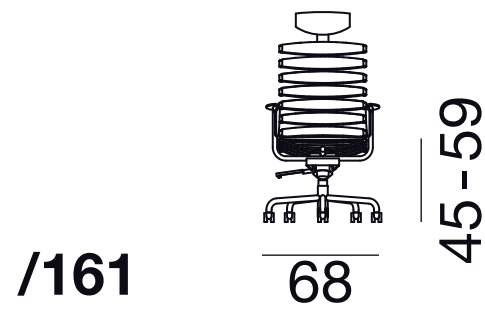

DS-2100

Sessel / Armchair

Kopfstütze / Headrest